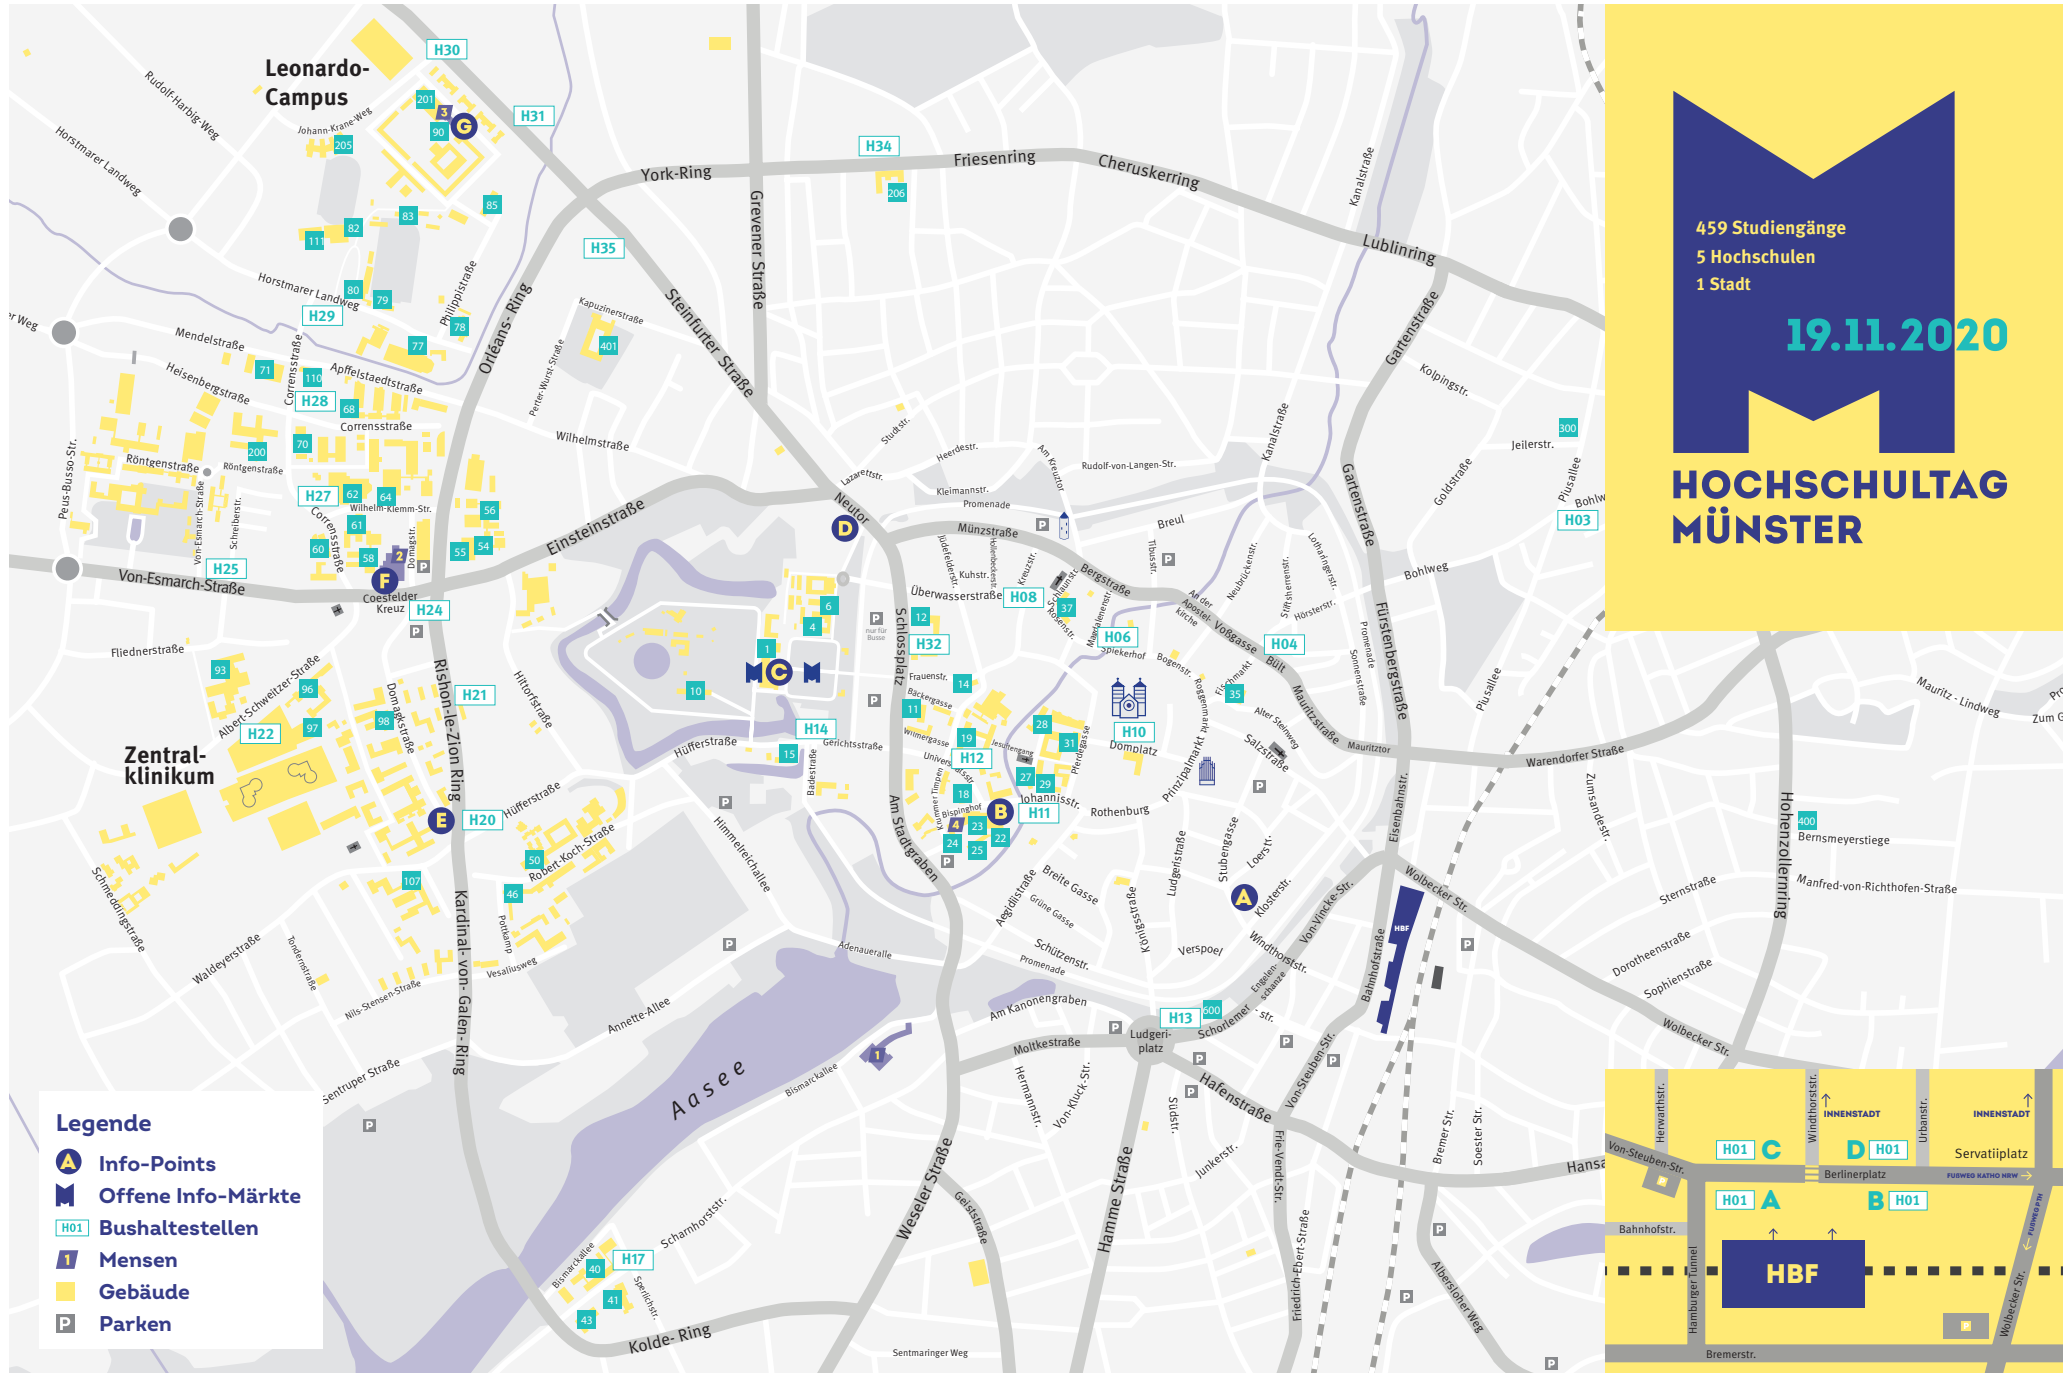

# LAGEPLAN STADT MÜNSTER

## Westfälische Wilhelms-Universität (WWU)

- 1 Schlossplatz 2 *Schloss*
- 4 Schlossplatz 5
- 6 Schlossplatz 7 Hof *Hörsaalgebäude*
- 10 Schlossgarten 3 *Botanicum - Haus des Studiums, ZSB*
- 11 Schlossplatz 46 *Hörsaalgebäude*
- 12 Schlossplatz 34 vom *Stein-Haus*
- 14 Frauenstraße 3–6 *KSHG*
- 15 Hüfferstraße 1
- 18 Universitätsstraße 13 – 17
- 19 Universitätsstraße 14 – 16 *Juridicum*
- 22 Bispinghof 3 *Haus A, Bispinghof 2 Haus B*
- 23 Bispinghof 9 – 14 *Haus E, Bispinghof 5 / 6 Haus F*
- 24 Georgskommende 25 *Haus D1,*
- 25 Georgskommende 33 *Haus C*
- 27 Johannisstraße 1 – 4
- 28 Johannisstraße 8 – 10
- 29 Johannisstraße 12 – 20
- 31 Domplatz 20 – 22 *Fürstenberghaus*
- 32 Domplatz 23
- 35 Alter Steinweg 6 / 7 *Haus der Niederlande*
- 37 Rosenstraße 9 / Schlaunstraße 2
- 40 Scharnhorststraße 100 *Aula am Aasee*
- 41 Scharnhorststraße 103-109
- 43 Scharnhorststraße 121
- 46 Robert-Koch-Straße 31
- 50 Robert-Koch-Straße 40
- 54 Einsteinstraße 62
- 55 Einsteinstraße 64
- 56 Orléans-Ring 10
- 58 Corrensstraße 2, 2b, 4
- 60 Corrensstraße 3
- 61 Wilhelm-Klemm-Straße 9
- 62 Wilhelm-Klemm-Straße 10 *Institutgruppe*
- 64 Wilhelm-Klemm-Straße 6
- 68 Corrensstraße 48 *PharmaCampus*
- 70 Corrensstraße 24
- 71 Heisenbergstraße 2 *GEO I*
- 77 Horstmarer Landweg 51
- 78 Philippistraße 2b
- 79 Horstmarer Landweg 50
- 80 Horstmarer Landweg 62

- 82 Horstmarer Landweg 58b *Ballsporthalle*
- 83 Leonardo-Campus 15, 17
- 85 Leonardo-Campus 11
- 93 Flidnerstraße 21
- 98 Albert-Schweitzer-Campus 1
- 107 Kardinal-von-Galen-Ring 10 – 12 *HNO-Klinik*
- 110 Corrensstraße 80
- 111 Horstmarer Landweg 86b, *Sportzentrum des HSP*