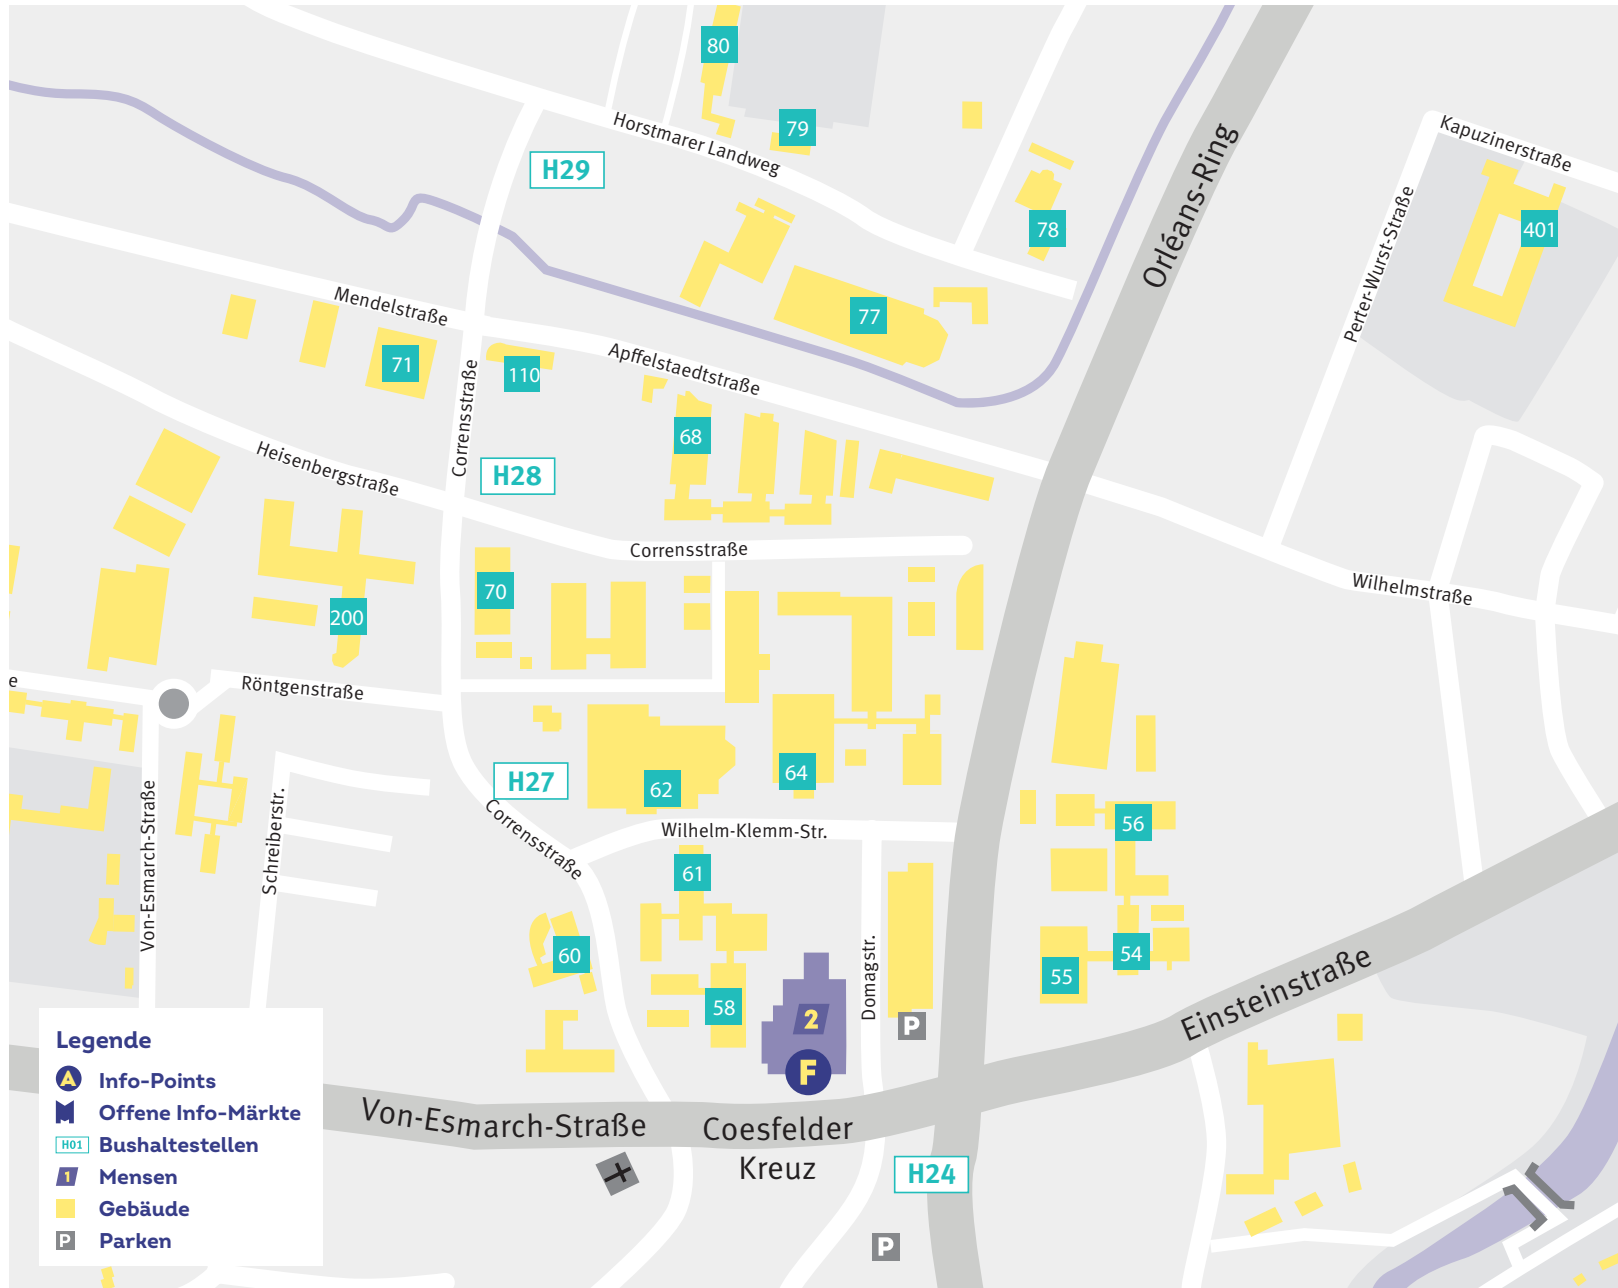

DETAILPLAN ALBERT-SCHWEITZER-CAMPUS / COESFELDER KREUZ

Westfälische Wilhelms-Universität (WWU)

- 54 Einsteinstraße 62
- 55 Einsteinstraße 64
- 56 Orléans-Ring 10
- 58 Corrensstraße 2, 2b, 4
- 60 Corrensstraße 3
- 61 Wilhelm-Klemm-Straße 9
- 62 Wilhelm-Klemm-Straße 10 *Institutgruppe*
- 64 Wilhelm-Klemm-Straße 6
- 68 Corrensstraße 48 *PharmaCampus*
- 70 Corrensstraße 24
- 71 Heisenbergstraße 2 *GEO I*
- 77 Horstmarer Landweg 39, 45, 51
- 78 Philippstraße 2
- 79 Horstmarer Landweg 50
- 80 Horstmarer Landweg 62
- 110 Corrensstraße 80

FH Münster

- 200 Corrensstraße 25 *Fachhochschulzentrum*

Philosophisch-Theologische Hochschule

- 401 Kapuzinerstraße 27

Info-Points am Hochschultag

- **F** Coesfelder Kreuz
  (direkt vor dem Eingang der Mensa am Ring)

Mensen

- **2** Mensa am Ring

Bushaltestellen und Buslinien

- **H24** Coesfelder Kreuz 1, 2, 5, 11, 12, 13, 22, 33, 34, 564
- **H25** Schreiberstraße 5, 11, 22
- **H27** Wilhelm-Klemm-Straße 2, 13
- **H28** Mendelstraße 2, 13
- **H29** Corrensstraße 2, 13

Legende

- **A** Info-Points
- **M** Offene Info-Märkte
- **H01** Bushaltestellen
- **1** Mensen
- **■** Gebäude
- **P** Parken