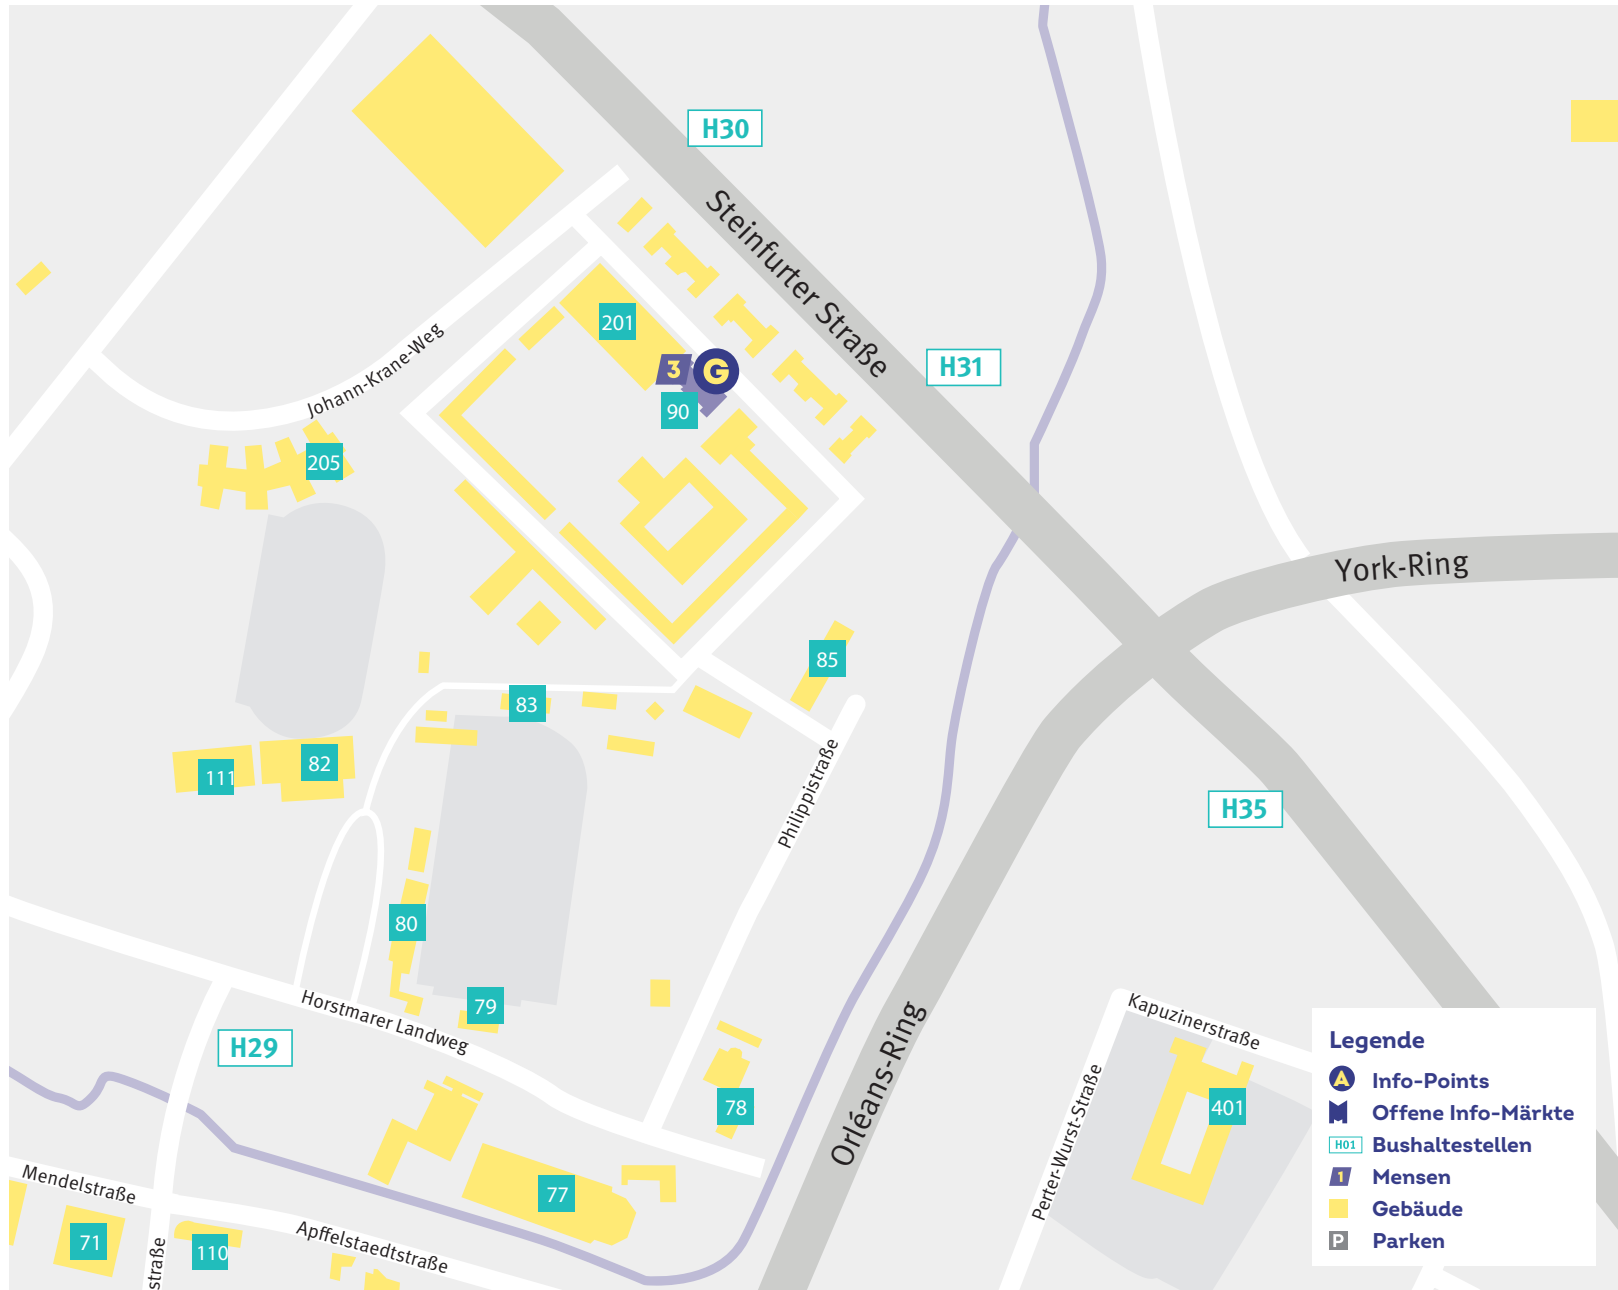

DETAILPLAN LEONARDO-CAMPUS

Westfälische Wilhelms-Universität (WWU)

- 71 Heisenbergstraße 2 GEO I
- 78 Philippstraße 2
- 79 Horstmarer Landweg 50
- 80 Horstmarer Landweg 62
- 82 Horstmarer Landweg 68b *Ballsporthalle*
- 83 Leonardo-Campus 15, 17
- 85 Leonardo-Campus 11
- 110 Corrensstraße 80

FH Münster

- 90 Leonardo-Campus 8
- 201 Leonardo-Campus 6, Design
- 205 Johann-Krane-Weg 21, 23, 25

Philosophisch-Theologische Hochschule

- 401 Kapuzinerstraße 27

Info-Points am Hochschultag

- Leonardo-Campus

Mensen

- Mensa Da Vinci

Bushaltestellen und Buslinien

- H29 Corrensstraße 2, 13
- H30 Technologiepark 13 und 9 bis
  Haltestelle Leonardo-Campus,
  ca. 5 Minuten Fußweg
- H31 Leonardo-Campus 9
- H35 Orléans-Ring 15, 16, 34, 33

Legende

- Info-Points
- Offene Info-Märkte
- Bushaltestellen
- Mensen
- Gebäude
- Parken