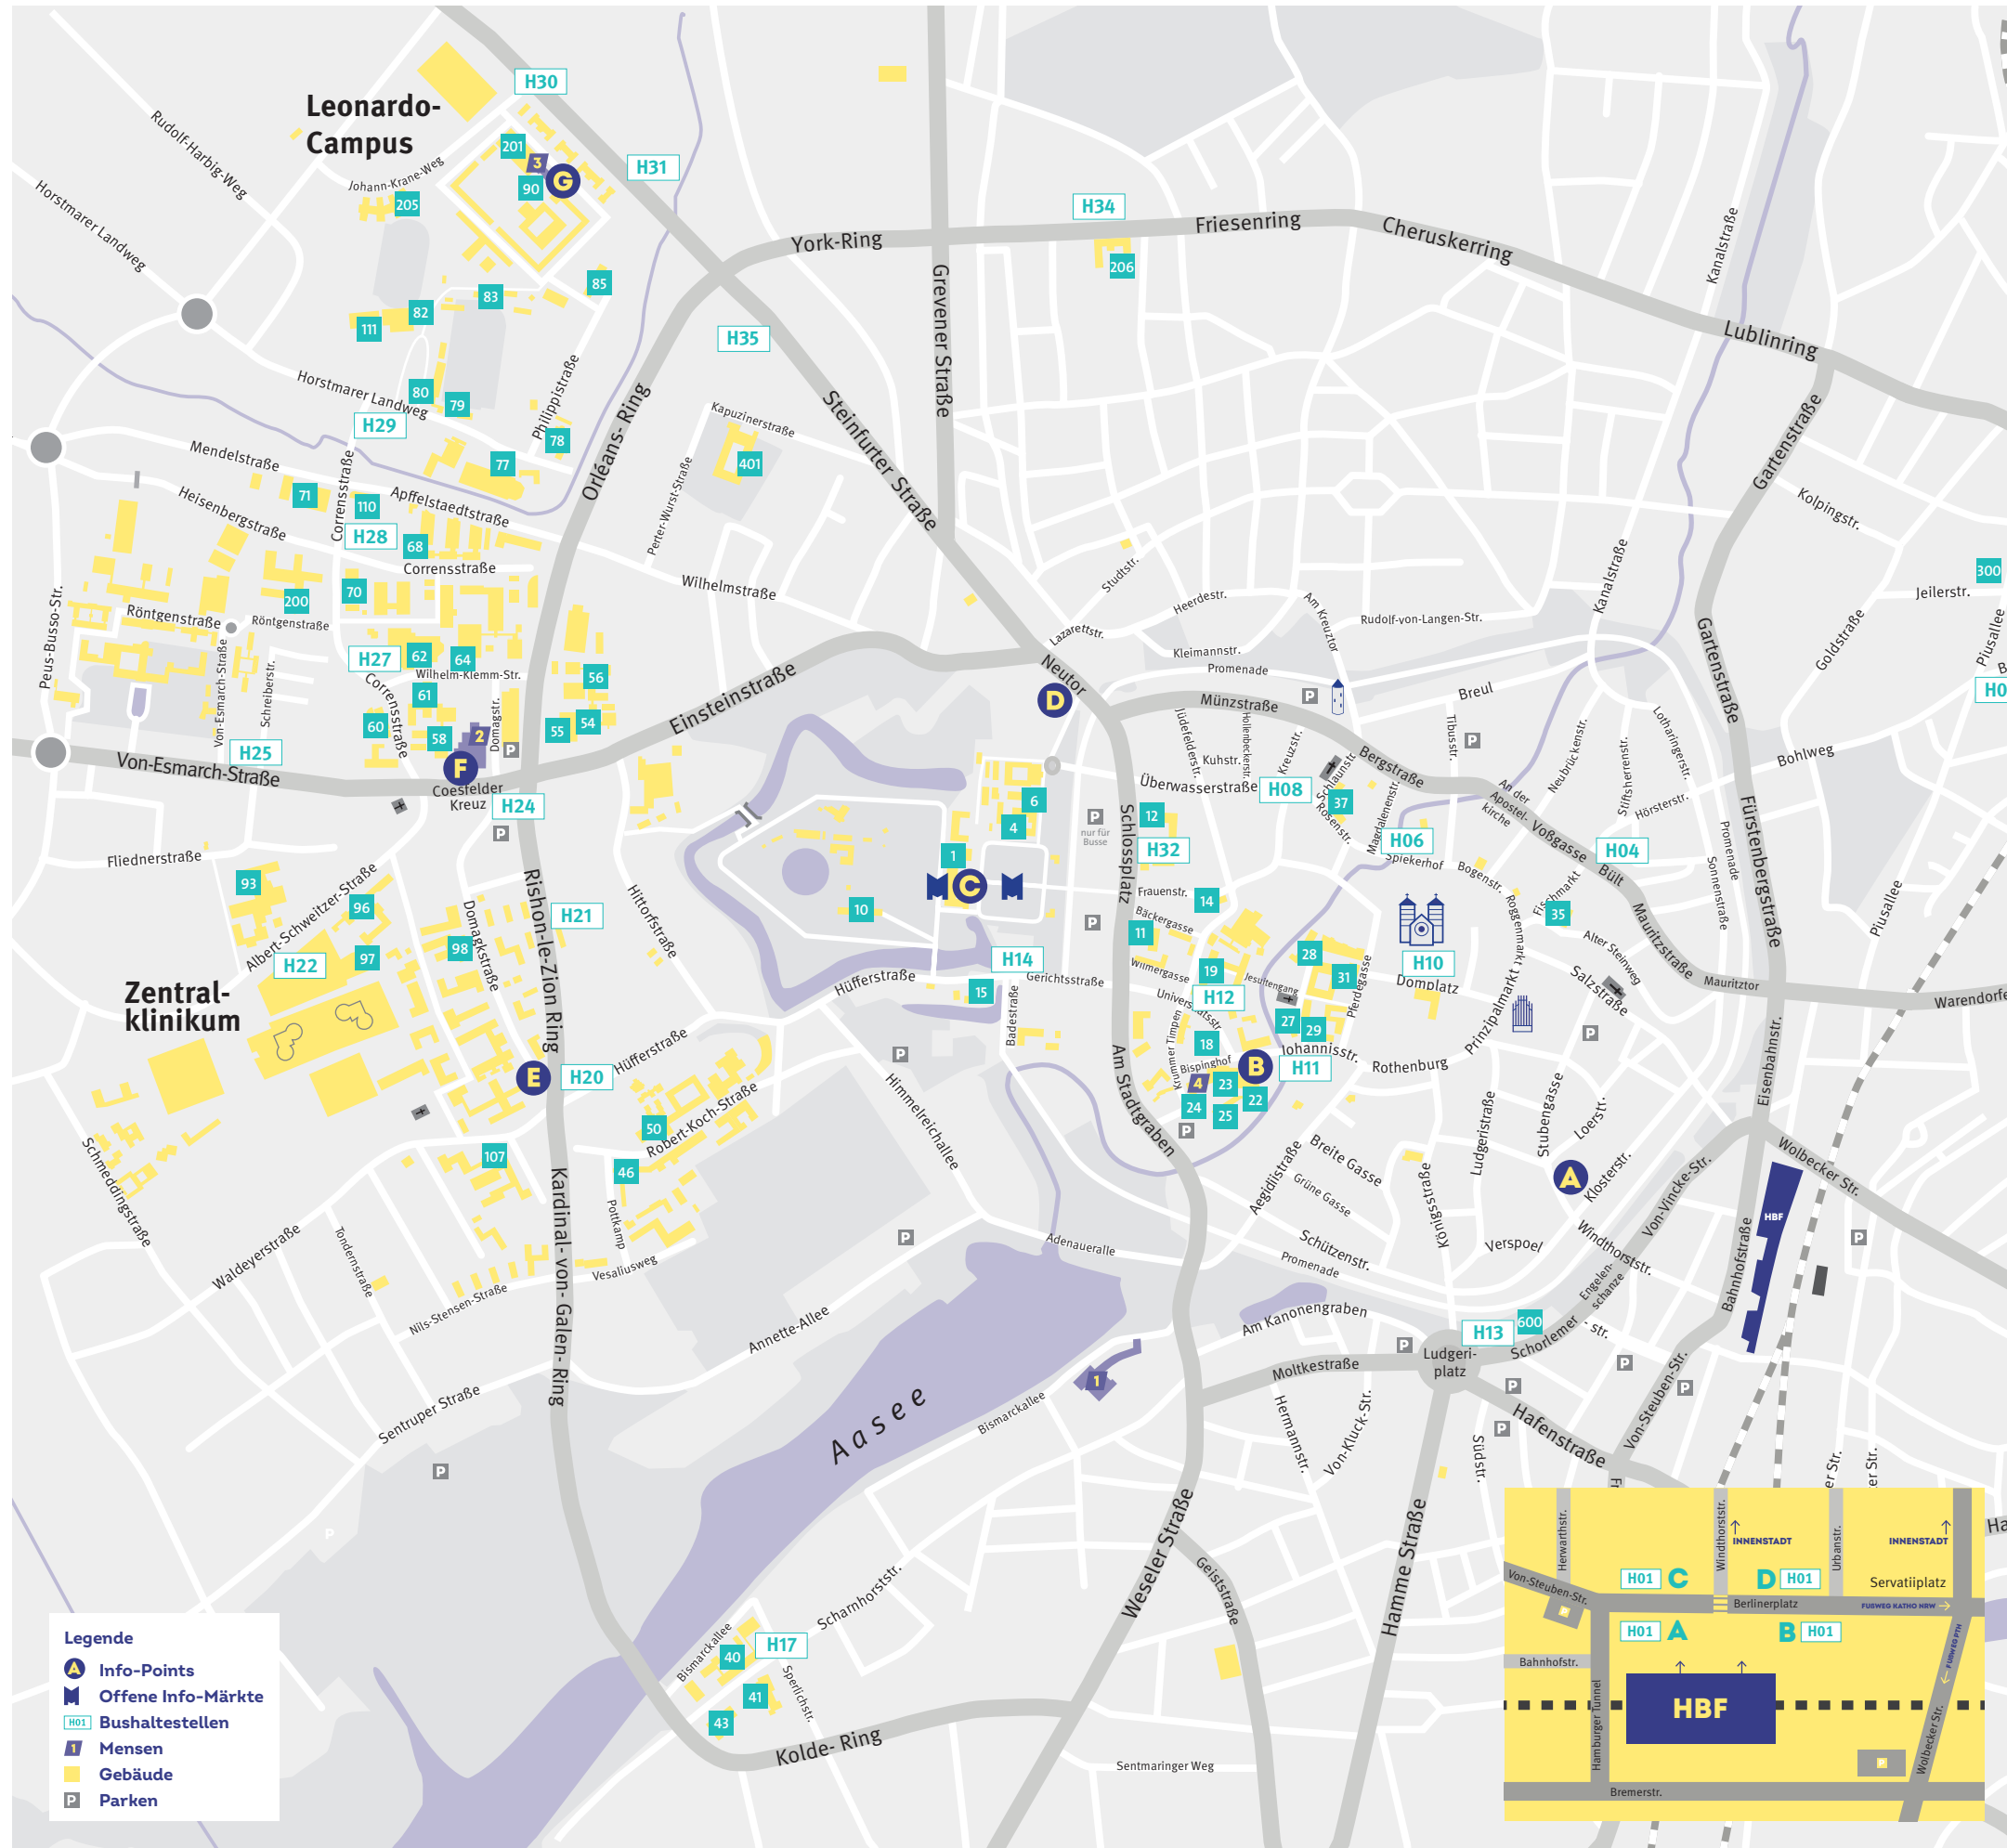

LAGEPLAN STADT MÜNSTER

- Legende**
- A Info-Points
 - M Offene Info-Märkte
 - H01 Bushaltestellen
 - 1 Mensen
 - Gebäude
 - P Parken

Westfälische Wilhelms-Universität (WWU)

- 1 Schlossplatz 2 Schloss
- 4 Schlossplatz 5
- 6 Schlossplatz 7 Hof Hörsaalgebäude
- 10 Schlossgarten 3 Botanicum - Haus des Studiums, ZSB
- 11 Schlossplatz 46 Hörsaalgebäude
- 12 Schlossplatz 34 vom Stein-Haus
- 14 Frauenstraße 3-6 KSHG
- 15 Hüfferstraße 1
- 18 Universitätsstraße 13-17
- 19 Universitätsstraße 14-16 Juridicum
- 22 Bispinghof 3 Haus A, Bispinghof 2 Haus B
- 23 Bispinghof 9-14 Haus E, Bispinghof 5/6 Haus F
- 24 Georgskommende 25 Haus D1, 25 Georgskommende 33 Haus C
- 27 Johannisstraße 1-4
- 28 Johannisstraße 8-10
- 29 Johannisstraße 12-20
- 31 Domplatz 20-22 Fürstenberghaus
- 32 Domplatz 23
- 35 Alter Steinweg 6/7 Haus der Niederlande
- 37 Rosenstraße 9 / Schlaunstraße 2
- 40 Scharnhorststraße 100 Aula am Aasee
- 41 Scharnhorststraße 103-109
- 43 Scharnhorststraße 121
- 46 Robert-Koch-Straße 31
- 50 Robert-Koch-Straße 40
- 54 Einsteinstraße 62
- 55 Einsteinstraße 64
- 56 Orléans-Ring 10
- 58 Corrensstraße 2, 2b, 4
- 60 Corrensstraße 3
- 61 Wilhelm-Klemm-Straße 9
- 62 Wilhelm-Klemm-Straße 10 Institutgruppe
- 64 Wilhelm-Klemm-Straße 6
- 68 Corrensstraße 48 PharmaCampus
- 70 Corrensstraße 24
- 71 Heisenbergstraße 2 GEO I
- 77 Horstmarer Landweg 51
- 78 Philippistraße 2b
- 79 Horstmarer Landweg 50
- 80 Horstmarer Landweg 62
- 82 Horstmarer Landweg 58b Ballsporthalle
- 83 Leonardo-Campus 15, 17
- 85 Leonardo-Campus 11
- 93 Fliednerstraße 21
- 98 Albert-Schweitzer-Campus 1
- 107 Kardinal-von-Galen-Ring 10-12 HNO-Klinik
- 110 Corrensstraße 80
- 111 Horstmarer Landweg 86b, Sportzentrum des HSP